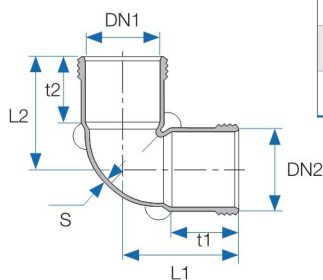

BENDS

5694 | 1682 | 1119 | חלקי 958

Bends

TLB - Threadlock™ bend 90°