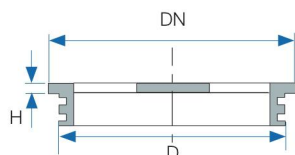

Art. No.	DN Ø mm	D	H	Material	Color	Package Quantity	Pallet Quantity
60400160	104	98.2	2.5	ABS	White	180	8,640
60400163	104	98.2	2.5	ABS	Beige	180	8,640