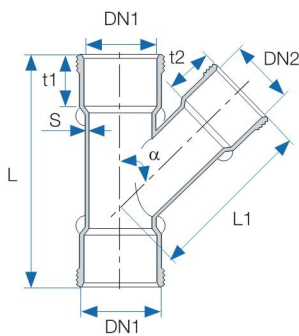

* DN1 - Push-Fit outlet
 * DN2 - Thread outlet

TLRB - Threadlock™ reducing bend 1 ¼"

Art. No.	Sign	DN Ø mm1	DN Ø mm2	S	t1	t2	L1	L2	Material	Color	Package Quantity	Pallet Quantity
60043930	40/32/90	40	32	1.8	36	40	62	60	P.P	Grey	120	5,760

* DN1 - Push-Fit outlet
 * DN2 - Thread outlet

BRANCHES

5694 | 1682 | 1119 | חלקו 958

Branches

■ TLEA - Threadlock™ single branch 45°

Art. No.	Sign	DN Ø mm1	DN Ø mm2	a	S	t1	t2	L	L1	Material	Color	Package Quantity	Pallet Quantity
60644460	40/40/40/45	40	40	45	1.8	36	36	155	100	P.P	Grey	80	2,080
60654460	50/50/40/45	50	40	45	1.8	36	36	160	110	P.P	Grey	60	1,560
60655460	50/50/50/45	50	50	45	1.8	36	36	160	110	P.P	Grey	60	1,560

■ TLEA - Threadlock™ single branch 90°

Art. No.	Sign	DN Ø mm1	DN Ø mm2	a	S	L1	L	t1	t2	Material	Color	Package Quantity	Pallet Quantity
60633860	32/32/32/90	32	32	90	1.8	57	112	31	31	P.P	Grey	80	3,840
60644860	40/40/40/90	40	40	90	1.8	68	135	36	36	P.P	Grey	100	2,600
60654860	50/50/40/90	50	40	90	1.8	76	146	36	36	P.P	Grey	70	1,820
60655860	50/50/50/90	50	50	90	1.8	76	146	36	36	P.P	Grey	60	1,560