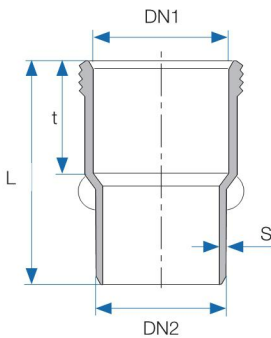

Art. No.	Sign	DN Ø mm1	DN Ø mm2	S	t	L	Material	Color	Package Quantity	Pallet Quantity
62161560	60/50	60	50	1.8	48	100	P.P	Grey	60	2,880