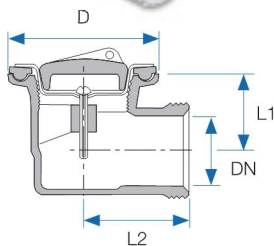

Art. No.	תיאור	DN Ø mm	D Ø mm	DN1 Ø mm	L	Material	Color	Package Quantity	Pallet Quantity
61100060	עם ברך	40	45	28	120	P.P	White	24	520

ACCESSORIES

5694 | 1682 | 1119 | חלקי 958

Accessories

Waste kit for shower trays short