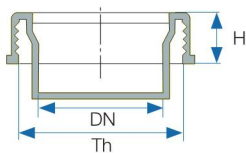

TRAPS & COLLECTORS

5694 | 1682 | 1119 | חלק 1 | 958 חלק 1

Trap > Nuts & plugs

■ Tjreadlock Threadlock™ green plugs

Art. No.	Sign	DN Ø mm	H	Th	Material	Color	Package Quantity	Pallet Quantity
60950060	2"50- פקק	50	20	2"	P.P	Green	480	23,040
60969060	2"69- פקק	69	22	2"	P.P	Green	345	16,560