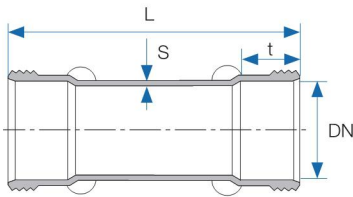

SOCKET / REDUCERS

5694 | 1682 | 1119 | תל ק 958

Socket

TLMM - Threadlock™ double socket

Art. No.	DN Ø mm	S	t	L	Material	Color	Package Quantity	Pallet Quantity
60532360	32	1.8	30	62	P.P	Grey	150	7,200
60540460	40	1.8	36	135	P.P	Grey	80	3,840
60550560	50	1.8	36	146	P.P	Grey	55	2,640