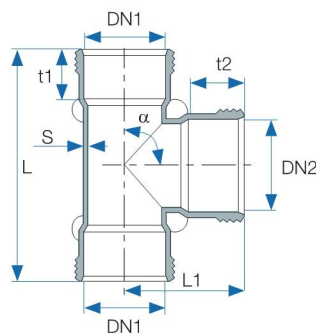

* DN1 - Push-Fit outlet
 * DN2 - Thread outlet

TLRB - Threadlock™ reducing bend 1 ¼"

Art. No.	Sign	DN Ø mm1	DN Ø mm2	S	t1	t2	L1	L2	Material	Color	Package Quantity	Pallet Quantity
60043930	40/32/90	40	32	1.8	36	40	62	60	P.P	Grey	120	5,760

* DN1 - Push-Fit outlet
 * DN2 - Thread outlet

BRANCHES

5694 | 1682 | 1119 | חלקו 958

Branches

■ TLEA - Threadlock™ single branch 45°

Art. No.	Sign	DN Ø mm1	DN Ø mm2	a	S	t1	t2	L	L1	Material	Color	Package Quantity	Pallet Quantity
60644460	40/40/40/45	40	40	45	1.8	36	36	155	100	P.P	Grey	80	2,080
60654460	50/50/40/45	50	40	45	1.8	36	36	160	110	P.P	Grey	60	1,560
60655460	50/50/50/45	50	50	45	1.8	36	36	160	110	P.P	Grey	60	1,560

■ TLEA - Threadlock™ single branch 90°

Art. No.	Sign	DN Ø mm1	DN Ø mm2	a	S	L1	L	t1	t2	Material	Color	Package Quantity	Pallet Quantity
60633860	32/32/32/90	32	32	90	1.8	57	112	31	31	P.P	Grey	80	3,840
60644860	40/40/40/90	40	40	90	1.8	68	135	36	36	P.P	Grey	100	2,600
60654860	50/50/40/90	50	40	90	1.8	76	146	36	36	P.P	Grey	70	1,820
60655860	50/50/50/90	50	50	90	1.8	76	146	36	36	P.P	Grey	60	1,560