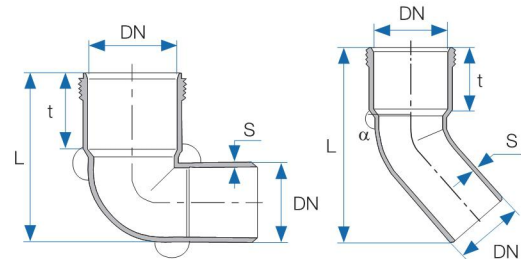

BENDS

5694 | 1682 | 1119 | חלק 1 958

Bends

TLB - Threadlock™ bend with plain end

Art. No.	Sign	DN Ø mm	α	S	t	L	Material	Color	Package Quantity	Pallet Quantity
60051150	50/15	50	15°	1.8	37	98	P.P	Grey	90	4,320
60051300	50/30	50	30°	1.8	37	105	P.P	Grey	80	3,840
60041460	40/45	40	45°	1.8	36	107	P.P	Grey	120	5,760
60051460	50/45	50		1.8	37	109	P.P	Grey	90	4,320
60041960	40/90	40	90°	1.8	36	89	P.P	Grey	120	5,760
60051960	50/90	50		1.8	37	102	P.P	Grey	70	3,360