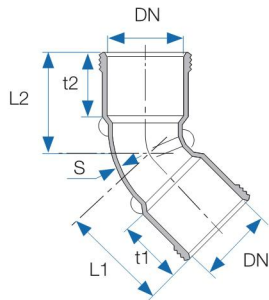

Art. No.	Sign	DN Ø mm	S	t1	t2	L1	L2	Material	Color	Package Quantity	Pallet Quantity
60033460	32/32/45	32	1.8	30	30	50	50	P.P	Grey	130	6240
60044460	40/40/45	40	1.8	35	35	53	53	P.P	Grey	100	4,800
60055460	50/50/45	50	1.8	36	36	55	55	P.P	Grey	60	2,880