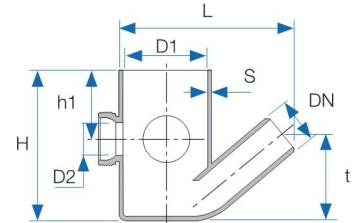

Traps & collectors > Traps

■ Tjreadlock slanted water trap collector with adjustable ball joint

Art. No.	Sign	DN Ø mm	DN1 Ø mm	DN2 Ø mm	H	h1	L	S	t	Material	Color	Package Quantity	Pallet Quantity
60115460	40/155	40	98.4	40	155	78	191	2.5	106	P.P	Grey	22	572
60117560	50/175	50	98.4	40	175	98	200	2.5	106	P.P	Grey	20	520

■ מחסומי רצפה – קומקום למקלות סגור

■ Tjreadlock shower slanted water trap