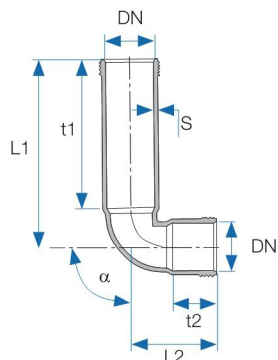

TLB - Threadlock™ bend 45°

Art. No.	Sign	DN Ø mm	S	t1	t2	L1	L2	Material	Color	Package Quantity	Pallet Quantity
60033460	32/32/45	32	1.8	30	30	50	50	P.P	Grey	130	6240
60044460	40/40/45	40	1.8	35	35	53	53	P.P	Grey	100	4,800
60055460	50/50/45	50	1.8	36	36	55	55	P.P	Grey	60	2,880

BENDS

5694 | 1682 | 1119 | חלקי 958

Bends

TLB - Threadlock™ bend 90°

Art. No.	Type	DN Ø mm1	DN Ø mm2	S	t1	t2	L1	L2	Material	Color	Package Quantity	Pallet Quantity
60033960	32/32/90	32	32	1.8	30	30	50	50	P.P	Grey	130	6,240
60043960	40/32/90	40	32	1.8	30	36	54	62	P.P	Grey	110	5,280
60044960	40/40/90	40	40	1.8	36	36	60	60	P.P	Grey	100	4,800
60053960	50/32/90	50	32	1.8	30	36	57	62	P.P	Grey	90	4,320
60054960	50/40/90	50	40	1.8	36	36	64	69	P.P	Grey	80	3,840
60055960	50/50/90	50	50	1.8	36	36	70	70	P.P	Grey	55	2,640

TLBT - Threadlock™ bend 40/40/90 with long thread socket

Art. No.	Sign	DN Ø mm	α	S	t1	t2	L1	L2	Material	Color	Package Quantity	Pallet Quantity
61410960	40/40/90	40	90	1.8	118	35	149	66	P.P	Grey	60	2,880