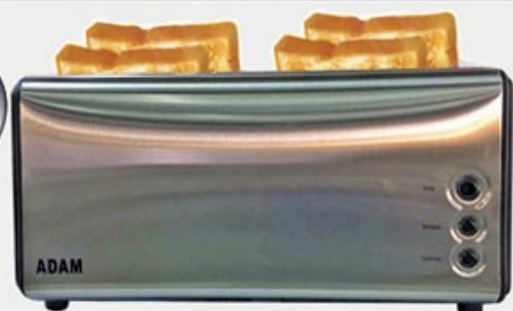

**ΖΥΓΑΡΙΕΣ ΚΟΥΖΙΝΑΣ**

**SENCOR**

Αποσπώμενος κάδο 1000 ml  
Ζυγίζει έως 5 κ. Μεγάλη οθόνη LCD  
2x 1.5 V AAA bat - Touch control sensors.  
4 αισθητήρες για καλύτερο ζύγισμα

- SKS 4004VT
- SKS 4004YL
- SKS 4004GR
- SKS 4004OR

€ **23**

**TOASTER ADAM**

LT-9012

€ **29**

Stainless Steel  
Ψήνει 4 φέτες ψωμί ταυτόχρονα  
Defrost - Ταψί για εύκολο καθαρίσµα  
Ρυθµιζόµενος θερµοστάτης