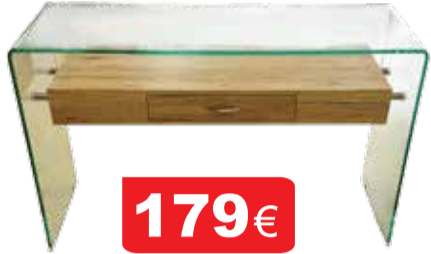

179€

κονσόλα 110x35x74hcm
model: N129-213/KLM90051