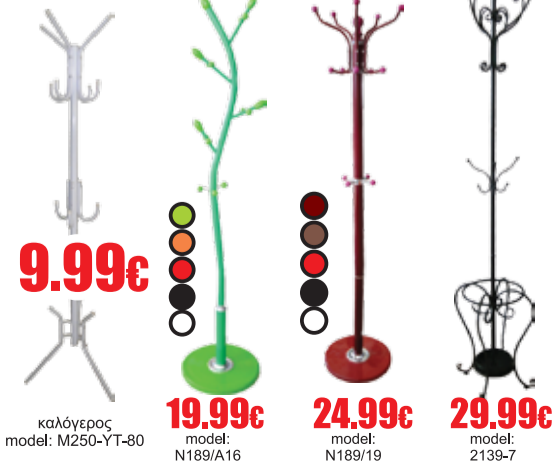

49.99€

καρέκλα
model: TMH-68A

65€

καρέκλα
model: TMH-399-2

49.99€

καρέκλα
model: TMH/112B-1

49.99€

καρέκλα
model: TMH-216-1

καρέκλα
model: chavari

69€

stool | model: N253-8088H

π.τ.π. 60€
34.99€

stool
model: HC-157

π.τ.π. 60€
29€

stool | model: HC148

καλόγηροι