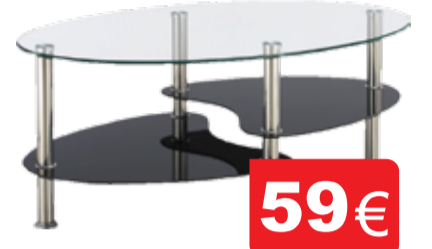

59€

τραπέζακι 100x60x42hcm | model: 600920